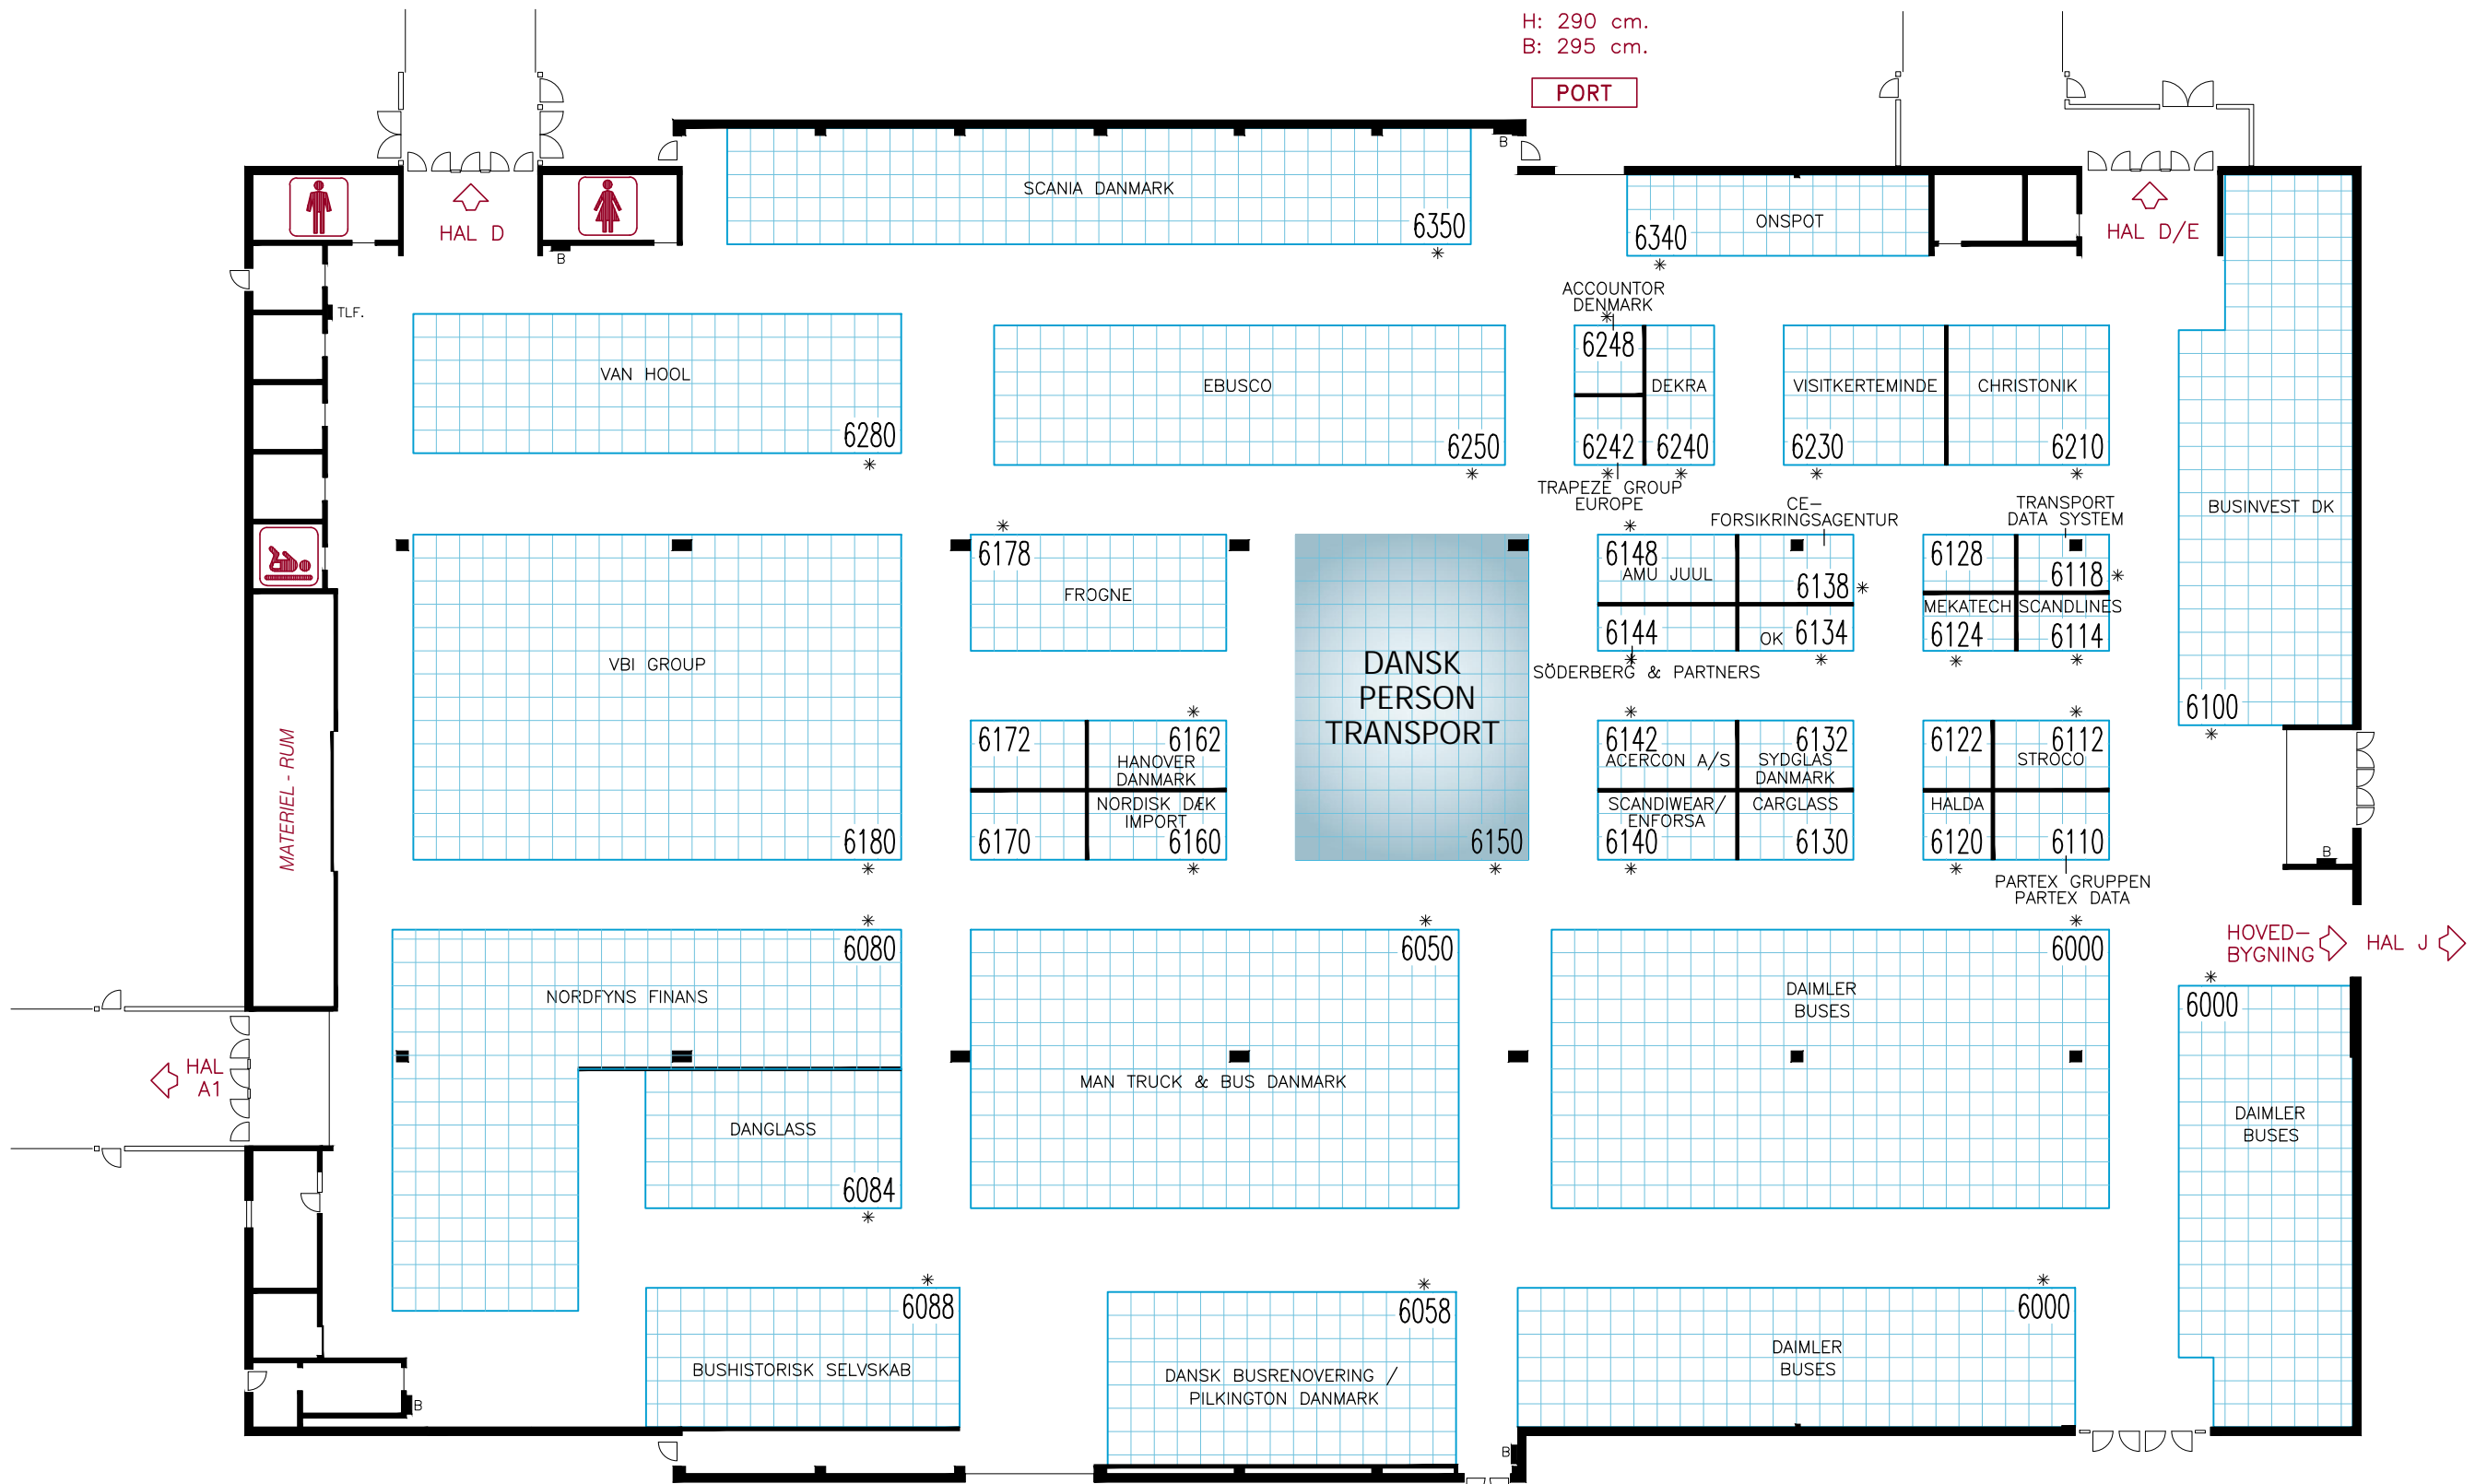

H: 290 cm.
B: 295 cm.

PORT

PORT

H: 445 cm.
B: 480 cm.

Dansk
PersonTransport

DK PERSONSTRANSPORT 2021

MCH

Hall H

Scale : 1 : 300
Revised : 06.09.21
Draw. by : MLH