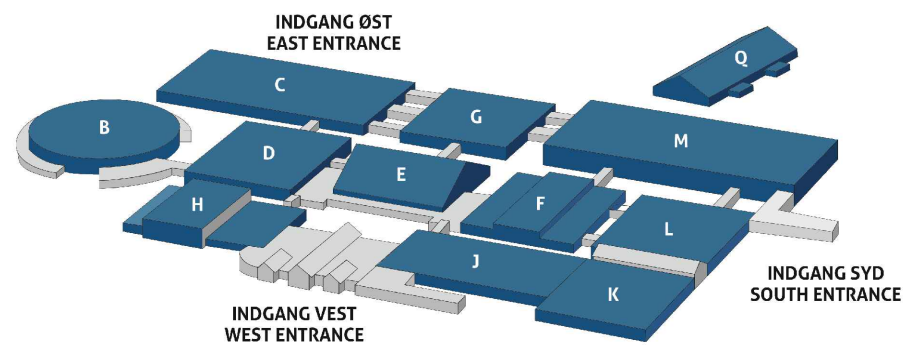

H: 290 cm.
B: 295 cm.

PORT

PORT

H: 445 cm.
B: 480 cm.

Dansk
PersonTransport

DK PERSONSTRANSPORT 2021

MCH

Hall H

Scale : 1 : 300
Revised : 06.09.21
Draw. by : MLH