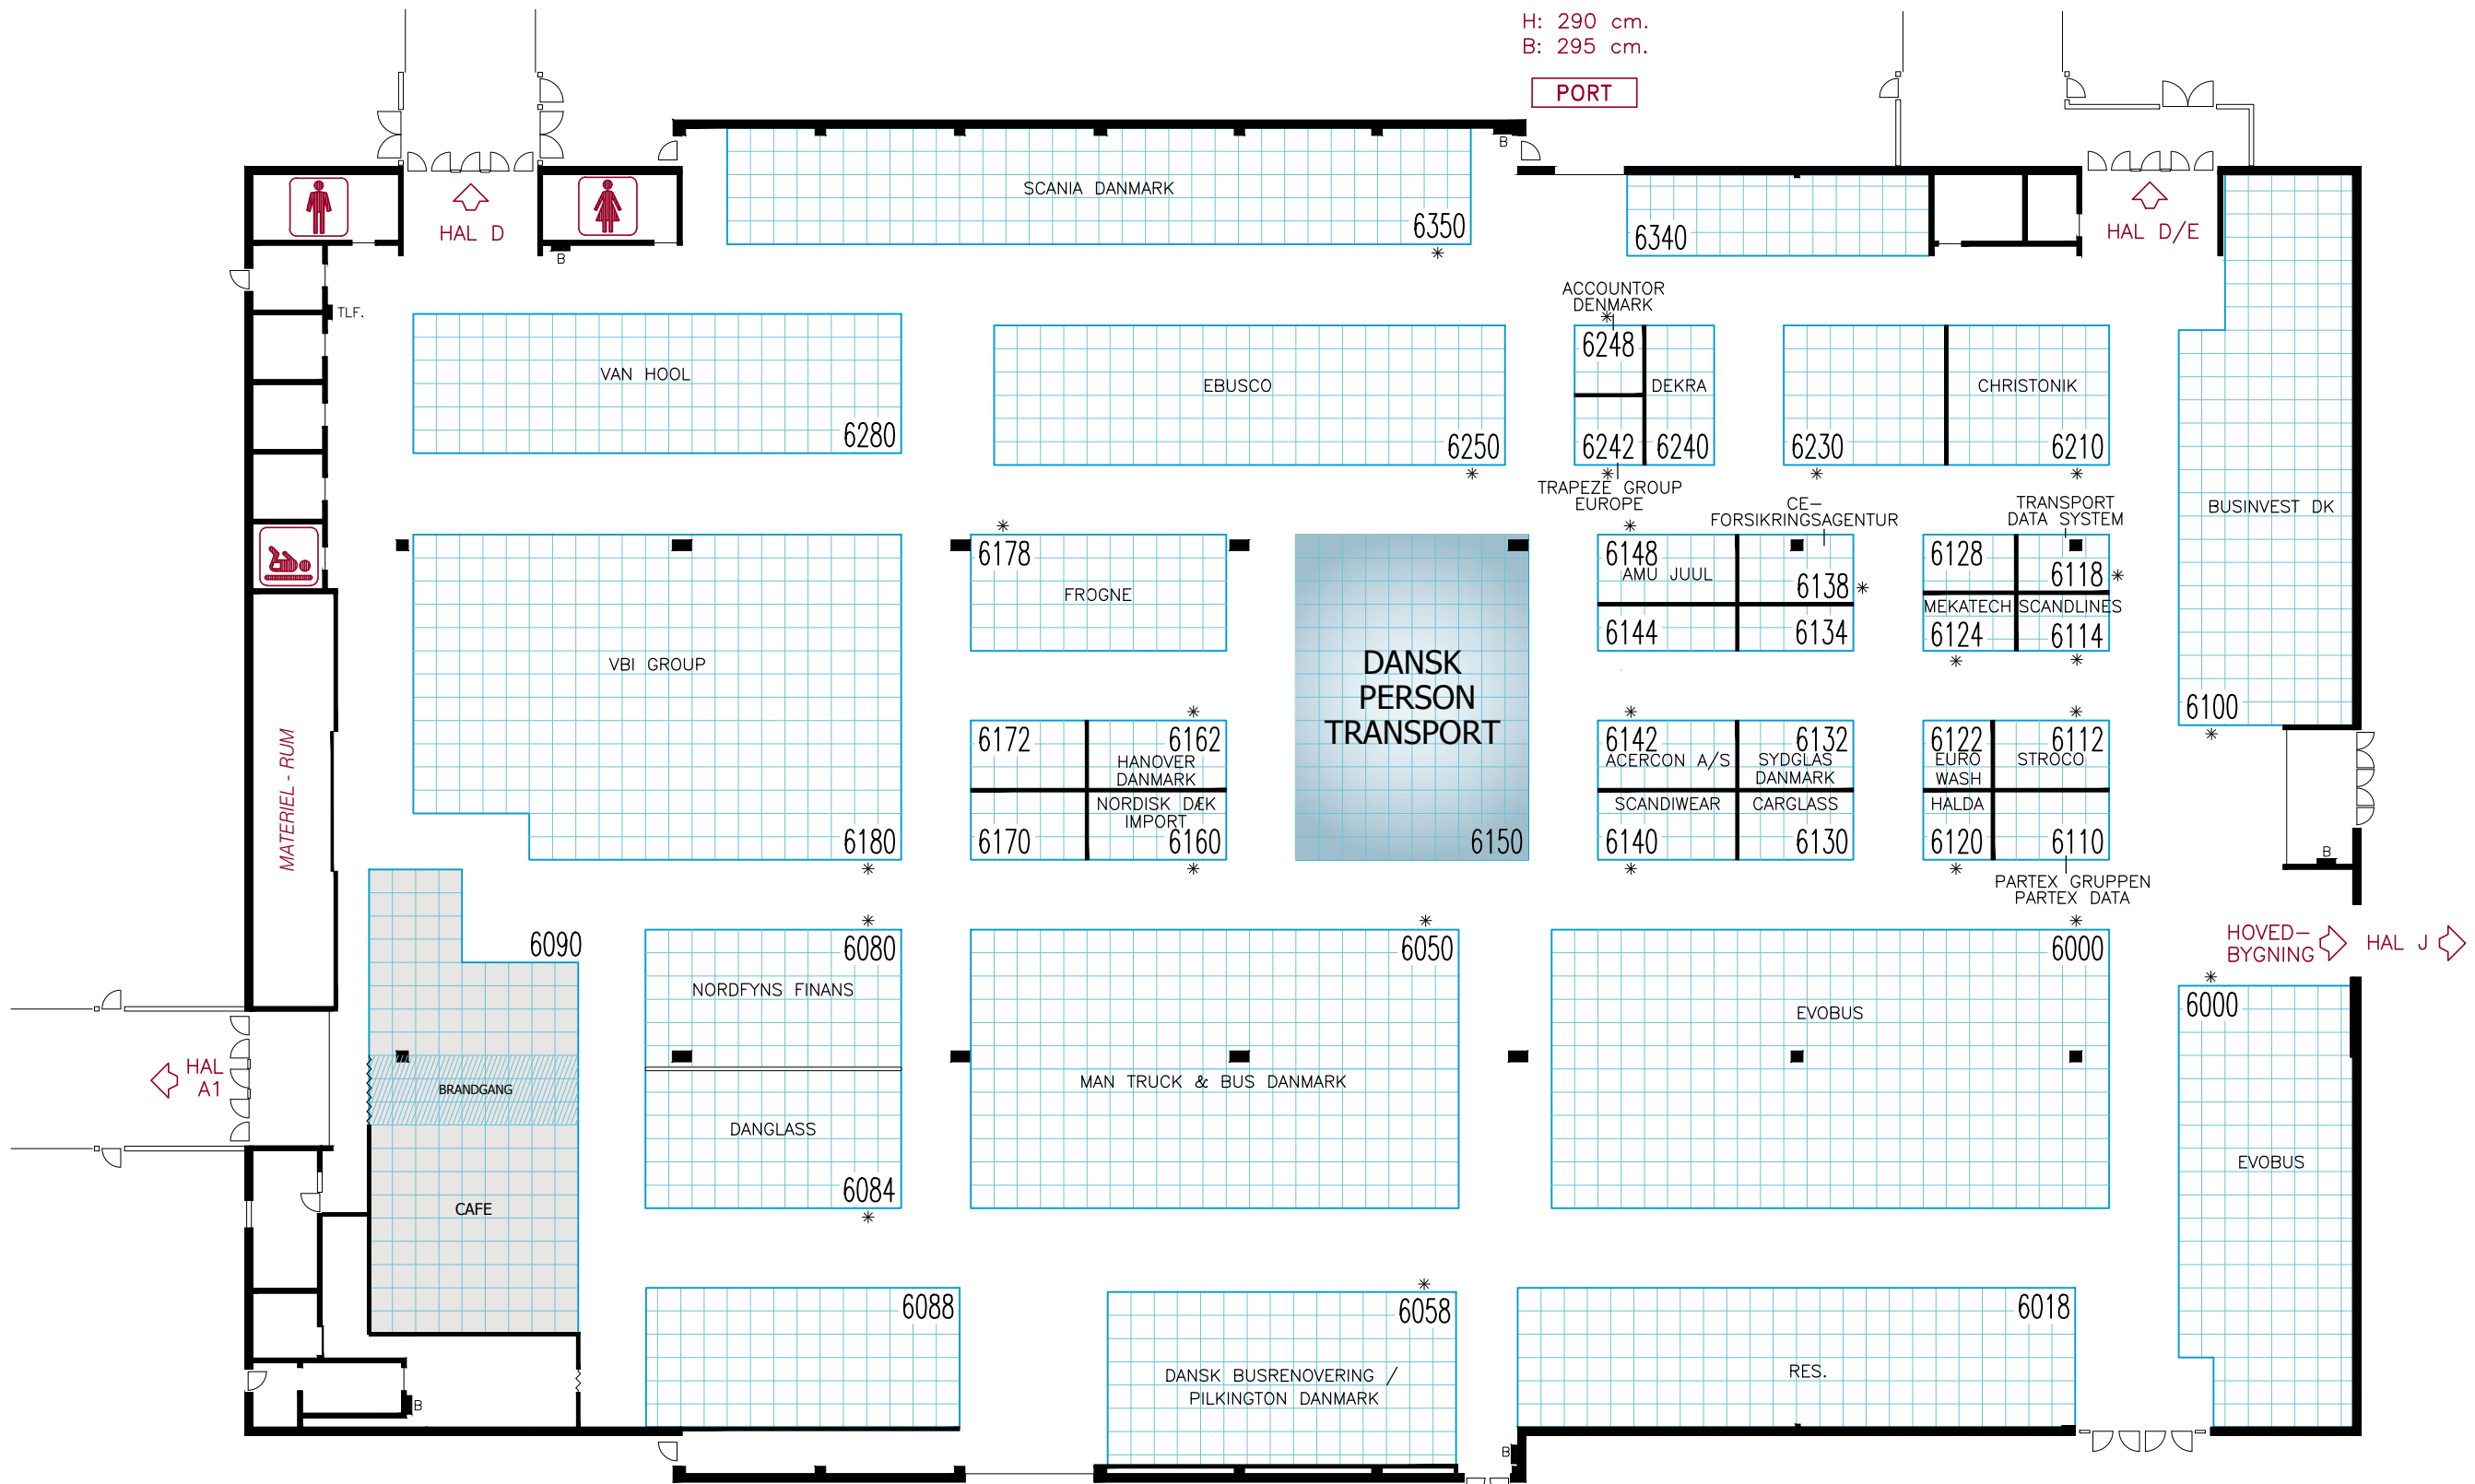

H: 290 cm.
B: 295 cm.

PORT

PORT

H: 445 cm.
B: 480 cm.

Dansk
PersonTransport

DK PERSONSTRANSPORT 2021

MCH

Hall H

Scale : 1 : 300
Revised : 17.06.21
Draw. by : PWT