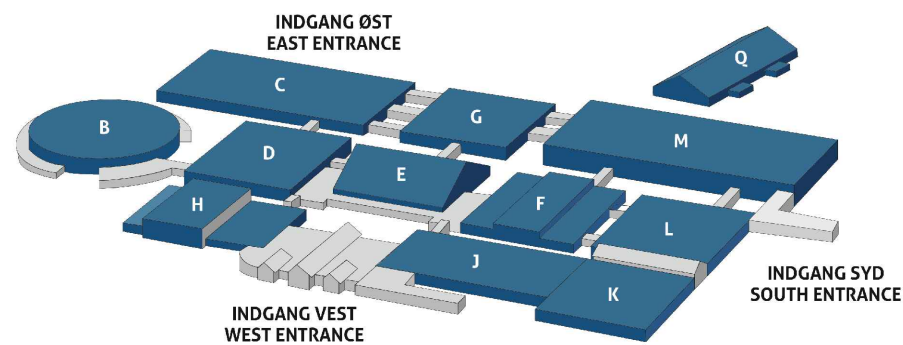

H: 290 cm.
B: 295 cm.

PORT

PORT

H: 445 cm.
B: 480 cm.

Dansk
PersonTransport

DK PERSONSTRANSPORT 2021

MCH

Hall H

Scale : 1 : 300
Revised : 17.06.21
Draw. by : PWT