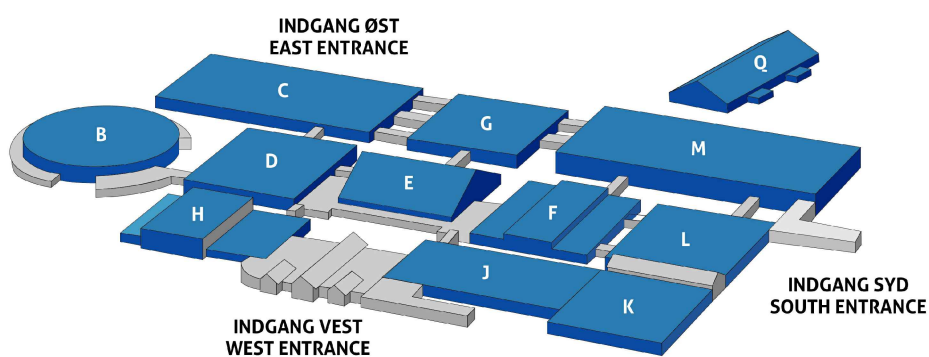

PORT
H: 440 cm.
B: 387 cm.

PORT
H: 440 cm.
B: 520 cm.

TRANSPORT 2023

20.-22. APRIL 2023 | MCH MESSECENTER HERNING

Hal L

Scale : 1 : 300
Revised : 14.03.23
Draw. by : MLH/PWT