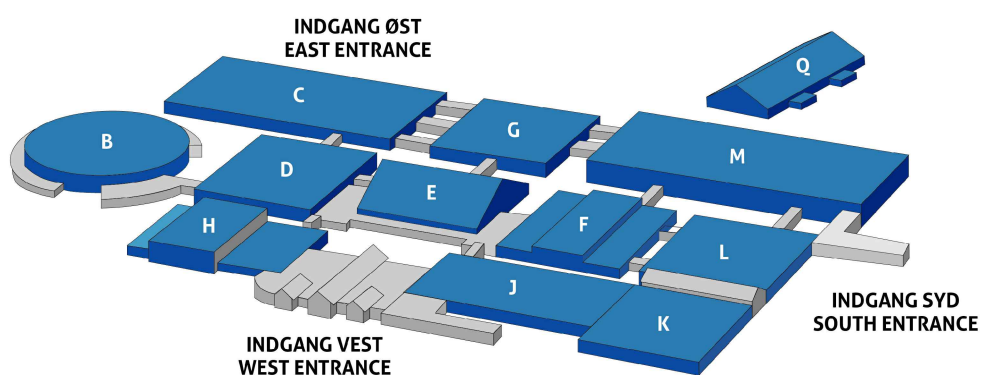

PORT
 H: 450 cm.
 B: 398 cm.

Hal K

Målforhold : 1 : 300
 Revideret : 12.04.23
 Tegn. af : MLH