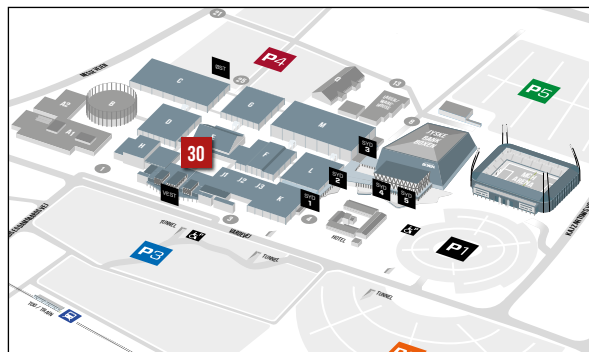

Placering / *Location*

Gangen ved Hal E mod Hal E
/ Corridor next to Hall E along Hall E

Størrelse / *Size*

5 x 2 m

Pris / *Price*

Kr. 5.000,-
(approx. 673 €)

Her kan du se, hvor 30 er placeret / *30 is located here*
Stort kort kan findes på side 49 / *Large map can be found on page 49*