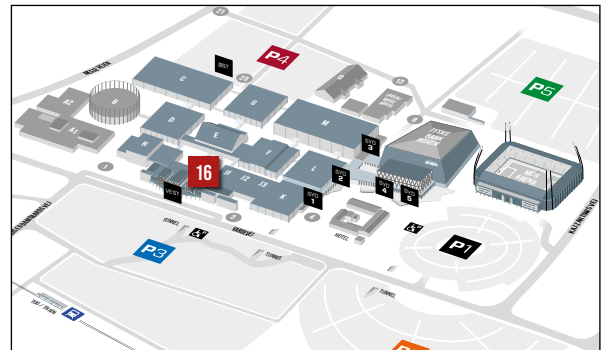

Indgang Vest, Arkaden mod Hal J
/ Entrance Vest, Arcade towards Hall J

Antal / *Volume*

10 stk. / *10 pcs*

Størrelse / *Size*

2 x 0,3 m

Pris / *Price*

Kr. 14.500,-

(approx. 1,950 €)