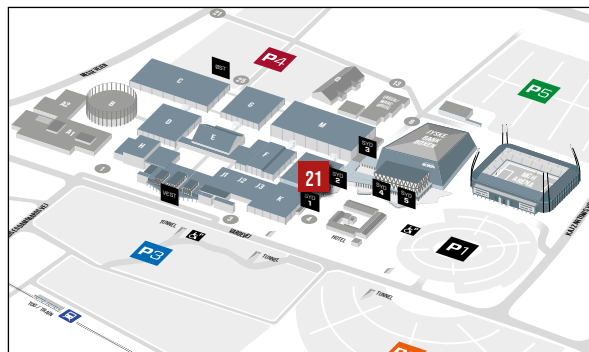

Placering / *Location*

Indgang Syd 1 – Over døren ind til Hal L
/ Entrance Syd 1 – Above the doors to Hall L

Størrelse / *Size*

5 x 1,5 m

Pris / *Price*

Kr. 4.500,-
(approx. 605 €)

Her kan du se, hvor 20 er placeret / *20 is located here*
Stort kort kan findes på side 49 / *Large map can be found on page 49*

21

Banner i Indgang Syd 2 / *Banner in South Entrance 2*

Placering / *Location*

Indgang Syd 2
/ Entrance Syd 2

Størrelse / *Size*

5 x 2 m

Pris / *Price*

Kr. 15.500,-
(approx. 2,085 €)