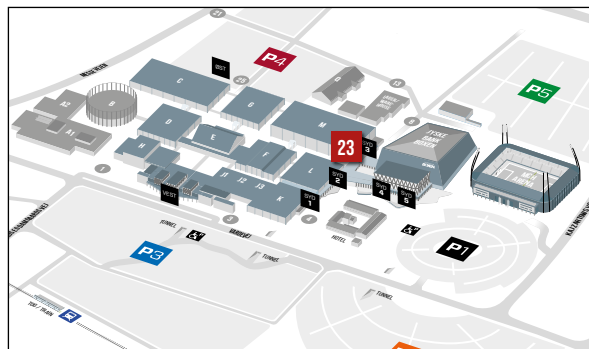

23

Banner i Indgang Syd 3 / *Banner in South Entrance 3*

Placering / *Location*

Indgang Syd 3
/ *Entrance Syd 3*

Størrelse / *Size*

10 x 2 m

Pris / *Price*

Kr. 18.000,-
(approx. 2,420 €)