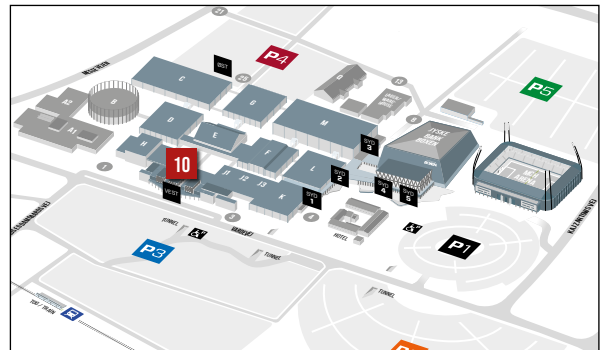

Hovedbygning, Indgang Vest Mod billetsalg
/ *Main building, Entrance Vest*

Størrelse / *Size*

7 x 2 m

Pris / *Price*

Kr. 20.000,-
(approx. 2,690 €)

Her kan du se, hvor 10 er placeret / *10 is located here*
Stort kort kan findes på side 49 / *Large map can be found on page 49*