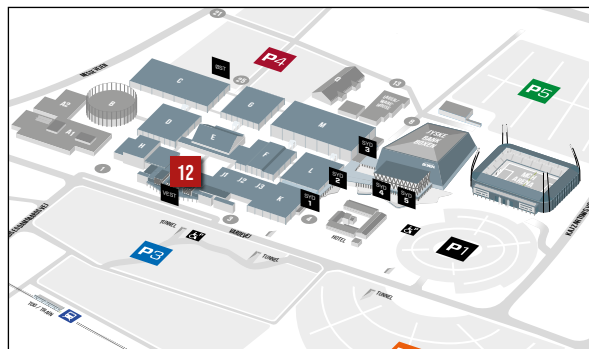

Her kan du se, hvor 11 er placeret / *11 is located here*
Stort kort kan findes på side 49 / *Large map can be found on page 49*

Banner i Hovedbygningen / *Banner in the Main Building*

Placering / *Location*

Indgang Vest mod Arr. Kontor
/ Entrance Vest, against exhibitor office

Størrelse / *Size*

2,5 x 2 m

Pris / *Price*

Kr. 6.500,-
(approx. 875 €)

Her kan du se, hvor 12 er placeret / *12 is located here*
Stort kort kan findes på side 49 / *Large map can be found on page 49*