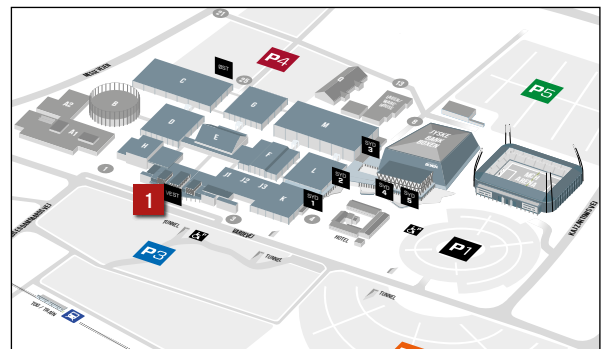

Her kan du se, hvor 1 er placeret / *1 is located here*

Stort kort kan findes på side 49 / *Large map can be found on page 49*