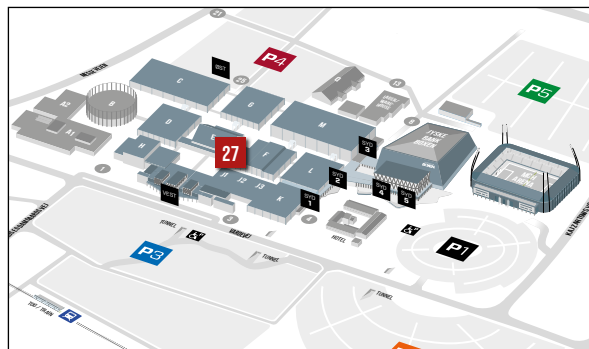

Placering / *Location*

Gangen ved Hal E mod Hovedindgangen
/ Corridor next to Hall E up against the Main Entrance

Størrelse / *Size*

5 x 2 m

Pris / *Price*

Kr. 5.000,-
(approx. 673 €)

Her kan du se, hvor 27 er placeret / *27 is located here*
Stort kort kan findes på side 49 / *Large map can be found on page 49*