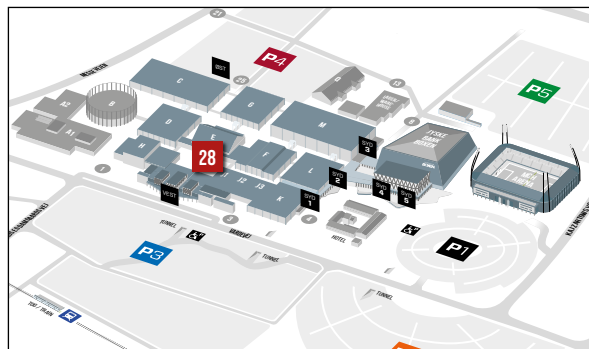

Placering / *Location*

Gangen ved Hal E mod Hovedindgangen
/ Corridor next to Hall E up against the Main Entrance

Størrelse / *Size*

5 x 2 m

Pris / *Price*

Kr. 5.000,-
(approx. 673 €)

Her kan du se, hvor 27 er placeret / *27 is located here*
Stort kort kan findes på side 49 / *Large map can be found on page 49*

28

Banner ved Hal E / *Banner at Hall E*

Placering / *Location*

Gangen ved Hal E mod Hal E
/ Corridor next to Hall E along Hall E

Størrelse / *Size*

5 x 2 m

Pris / *Price*

Kr. 5.000,-
(approx. 673 €)

Her kan du se, hvor 28 er placeret / *28 is located here*
Stort kort kan findes på side 49 / *Large map can be found on page 49*

29

Banner ved Hal E / *Banner at Hall E*

Placering / *Location*

Gangen ved Hal E mod Hovedindgangen
/ Corridor next to Hall E up against the Main Entrance