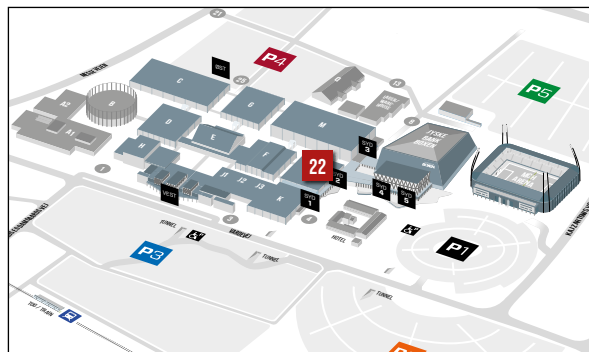

21

Banner i Indgang Syd 2 / *Banner in South Entrance 2*

Placering / *Location*

Indgang Syd 2
/ Entrance Syd 2

Størrelse / *Size*

5 x 2 m

Pris / *Price*

Kr. 15.500,-
(approx. 2,085 €)

Her kan du se, hvor 21 er placeret / *21 is located here*
Stort kort kan findes på side 49 / *Large map can be found on page 49*

22

Banner i Indgang Syd 2 / *Banner in South Entrance 2*

Placering / *Location*

Indgang Syd 2
/ *Entrance Syd 2*

Størrelse / *Size*

5 x 2 m

Pris / *Price*

Kr. 15.500,-
(approx. 2,085 €)

Her kan du se, hvor 22 er placeret / *22 is located here*
Stort kort kan findes på side 49 / *Large map can be found on page 49*