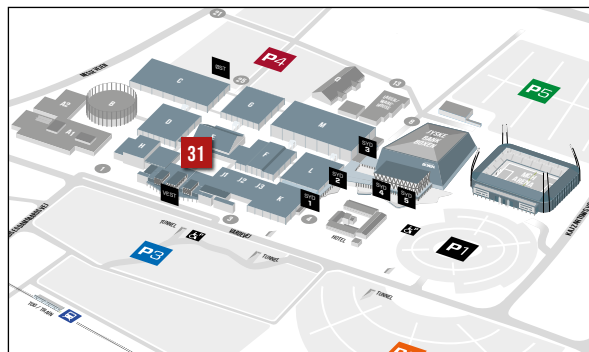

Placering / *Location*

Gangen ved Hal E mod Hal E
/ Corridor next to Hall E along Hall E

Størrelse / *Size*

5 x 2 m

Pris / *Price*

Kr. 5.000,-
(approx. 673 €)

Her kan du se, hvor 30 er placeret / *30 is located here*
Stort kort kan findes på side 49 / *Large map can be found on page 49*

31

Banner ved Hal E / *Banner at Hall E*

Placering / *Location*

Gangen ved Hal E mod Hovedindgangen
/ Corridor next to Hall E up against the Main Entrance

Størrelse / *Size*

5 x 2 m

Pris / *Price*

Kr. 5.000,-
(approx. 673 €)