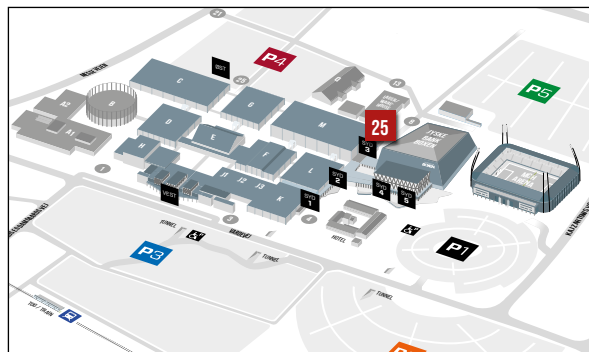

25

Banner i Indgang Syd 3 / *Banner in South Entrance 3*

Placering / *Location*

Indgang Syd 3, Hal M
/ *Entrance Syd 3, Hall M*

Størrelse / *Size*

8 x 2 m

Pris / *Price*

Kr. 20.000,-
(approx. 2,690 €)

Her kan du se, hvor 25 er placeret / *25 is located here*
Stort kort kan findes på side 49 / *Large map can be found on page 49*

Banner ved Hal E / *Banner at Hall E*

Placering / *Location*

Gangen ved Hal E mod Hal E
/ Corridor next to Hall E along Hall E