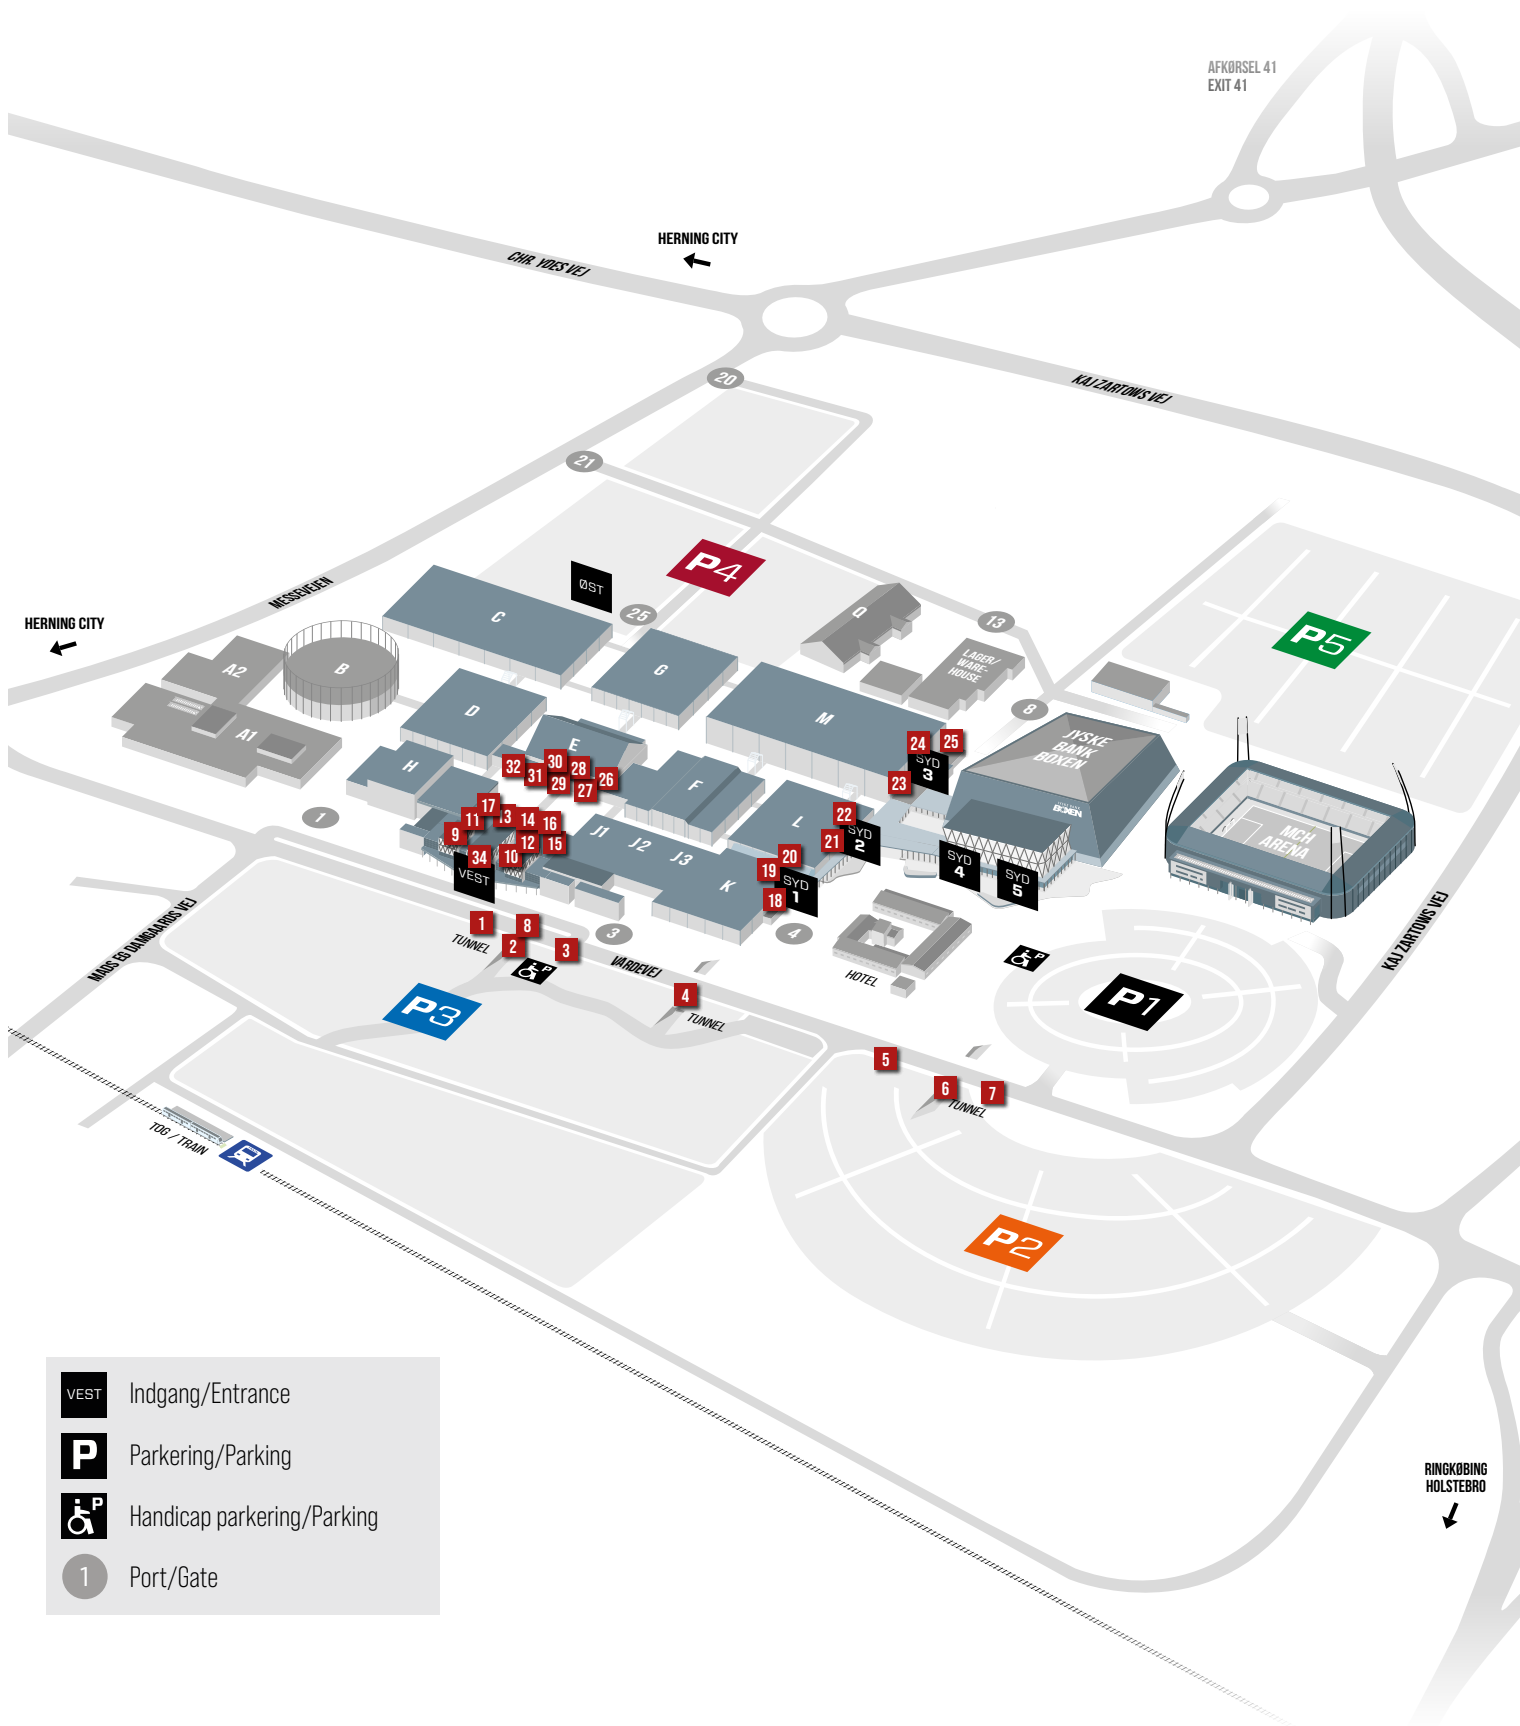

Oversigt / Overview

- Indgang/Entrance
- Parkering/Parking
- Handicap parkering/Parking
- Port/Gate