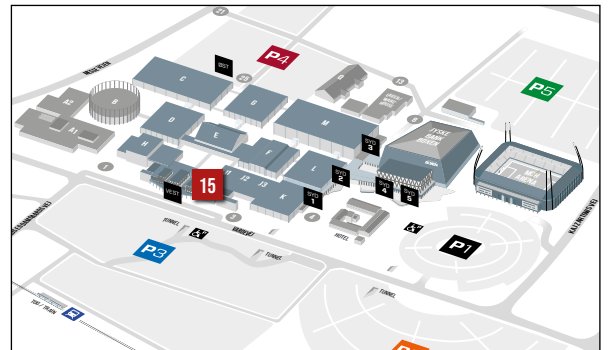

15

Banner i Hovedbygningen / *Banner in the Main Building*

Placering / *Location*

Indgang Vest, Arkaden mod Hal J
/ *Entrance Vest, The Archade towards Hall J*

Størrelse / *Size*

3 x 2 m

Pris / *Price*

Kr. 7.500,-
(approx. 1,010 €)

Her kan du se, hvor 15 er placeret / *15 is located here*
Stort kort kan findes på side 49 / *Large map can be found on page 49*

Loftsbannere ved Hal J / *Ceiling banners at Hall J*

Placering / *Location*