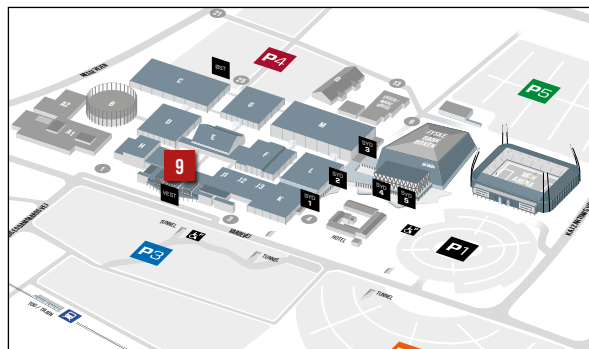

9

Banner i Hovedbygningen / *Banner in the Main Building*

Placering / *Location*

Hovedbygning, Indgang Vest mod Restaurant Corner
/ *Main building, Entrance Vest*

Størrelse / *Size*

7 x 2 m

Pris / *Price*

Kr. 20.000,-
(approx. 2,690 €)