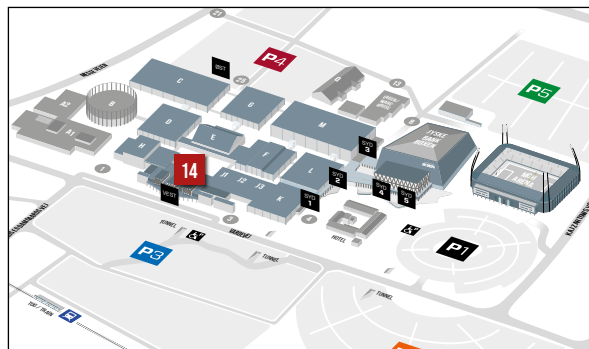

Indgang Vest, Arkaden mod Hal J
/ *Entrance Vest, The Archade towards Hall J*

Størrelse / *Size*

3 x 2 m

Pris / *Price*

Kr. 7.500,-
(approx. 1,010 €)

Her kan du se, hvor 14 er placeret / *14 is located here*
Stort kort kan findes på side 49 / *Large map can be found on page 49*