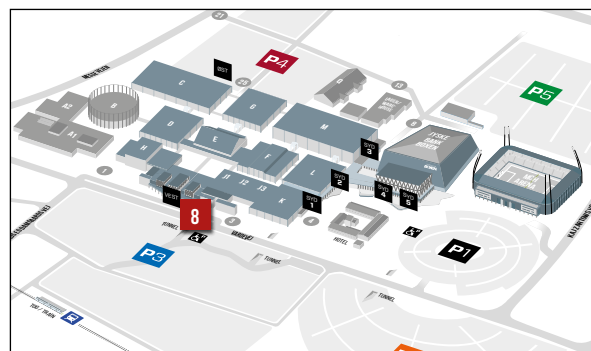

Her kan du se, hvor 8 er placeret / *8 is located here*
Stort kort kan findes på side 49 / *Large map can be found on page 49*