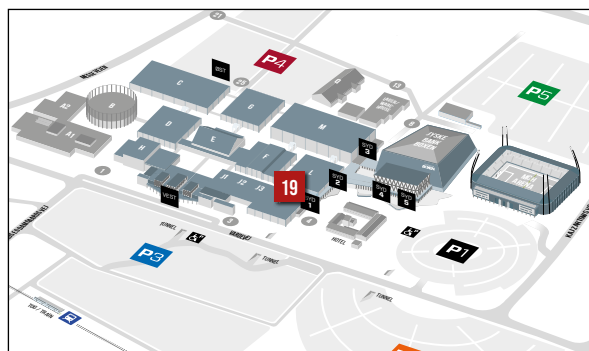

Her kan du se, hvor 19 er placeret / *19 is located here*
Stort kort kan findes på side 49 / *Large map can be found on page 49*