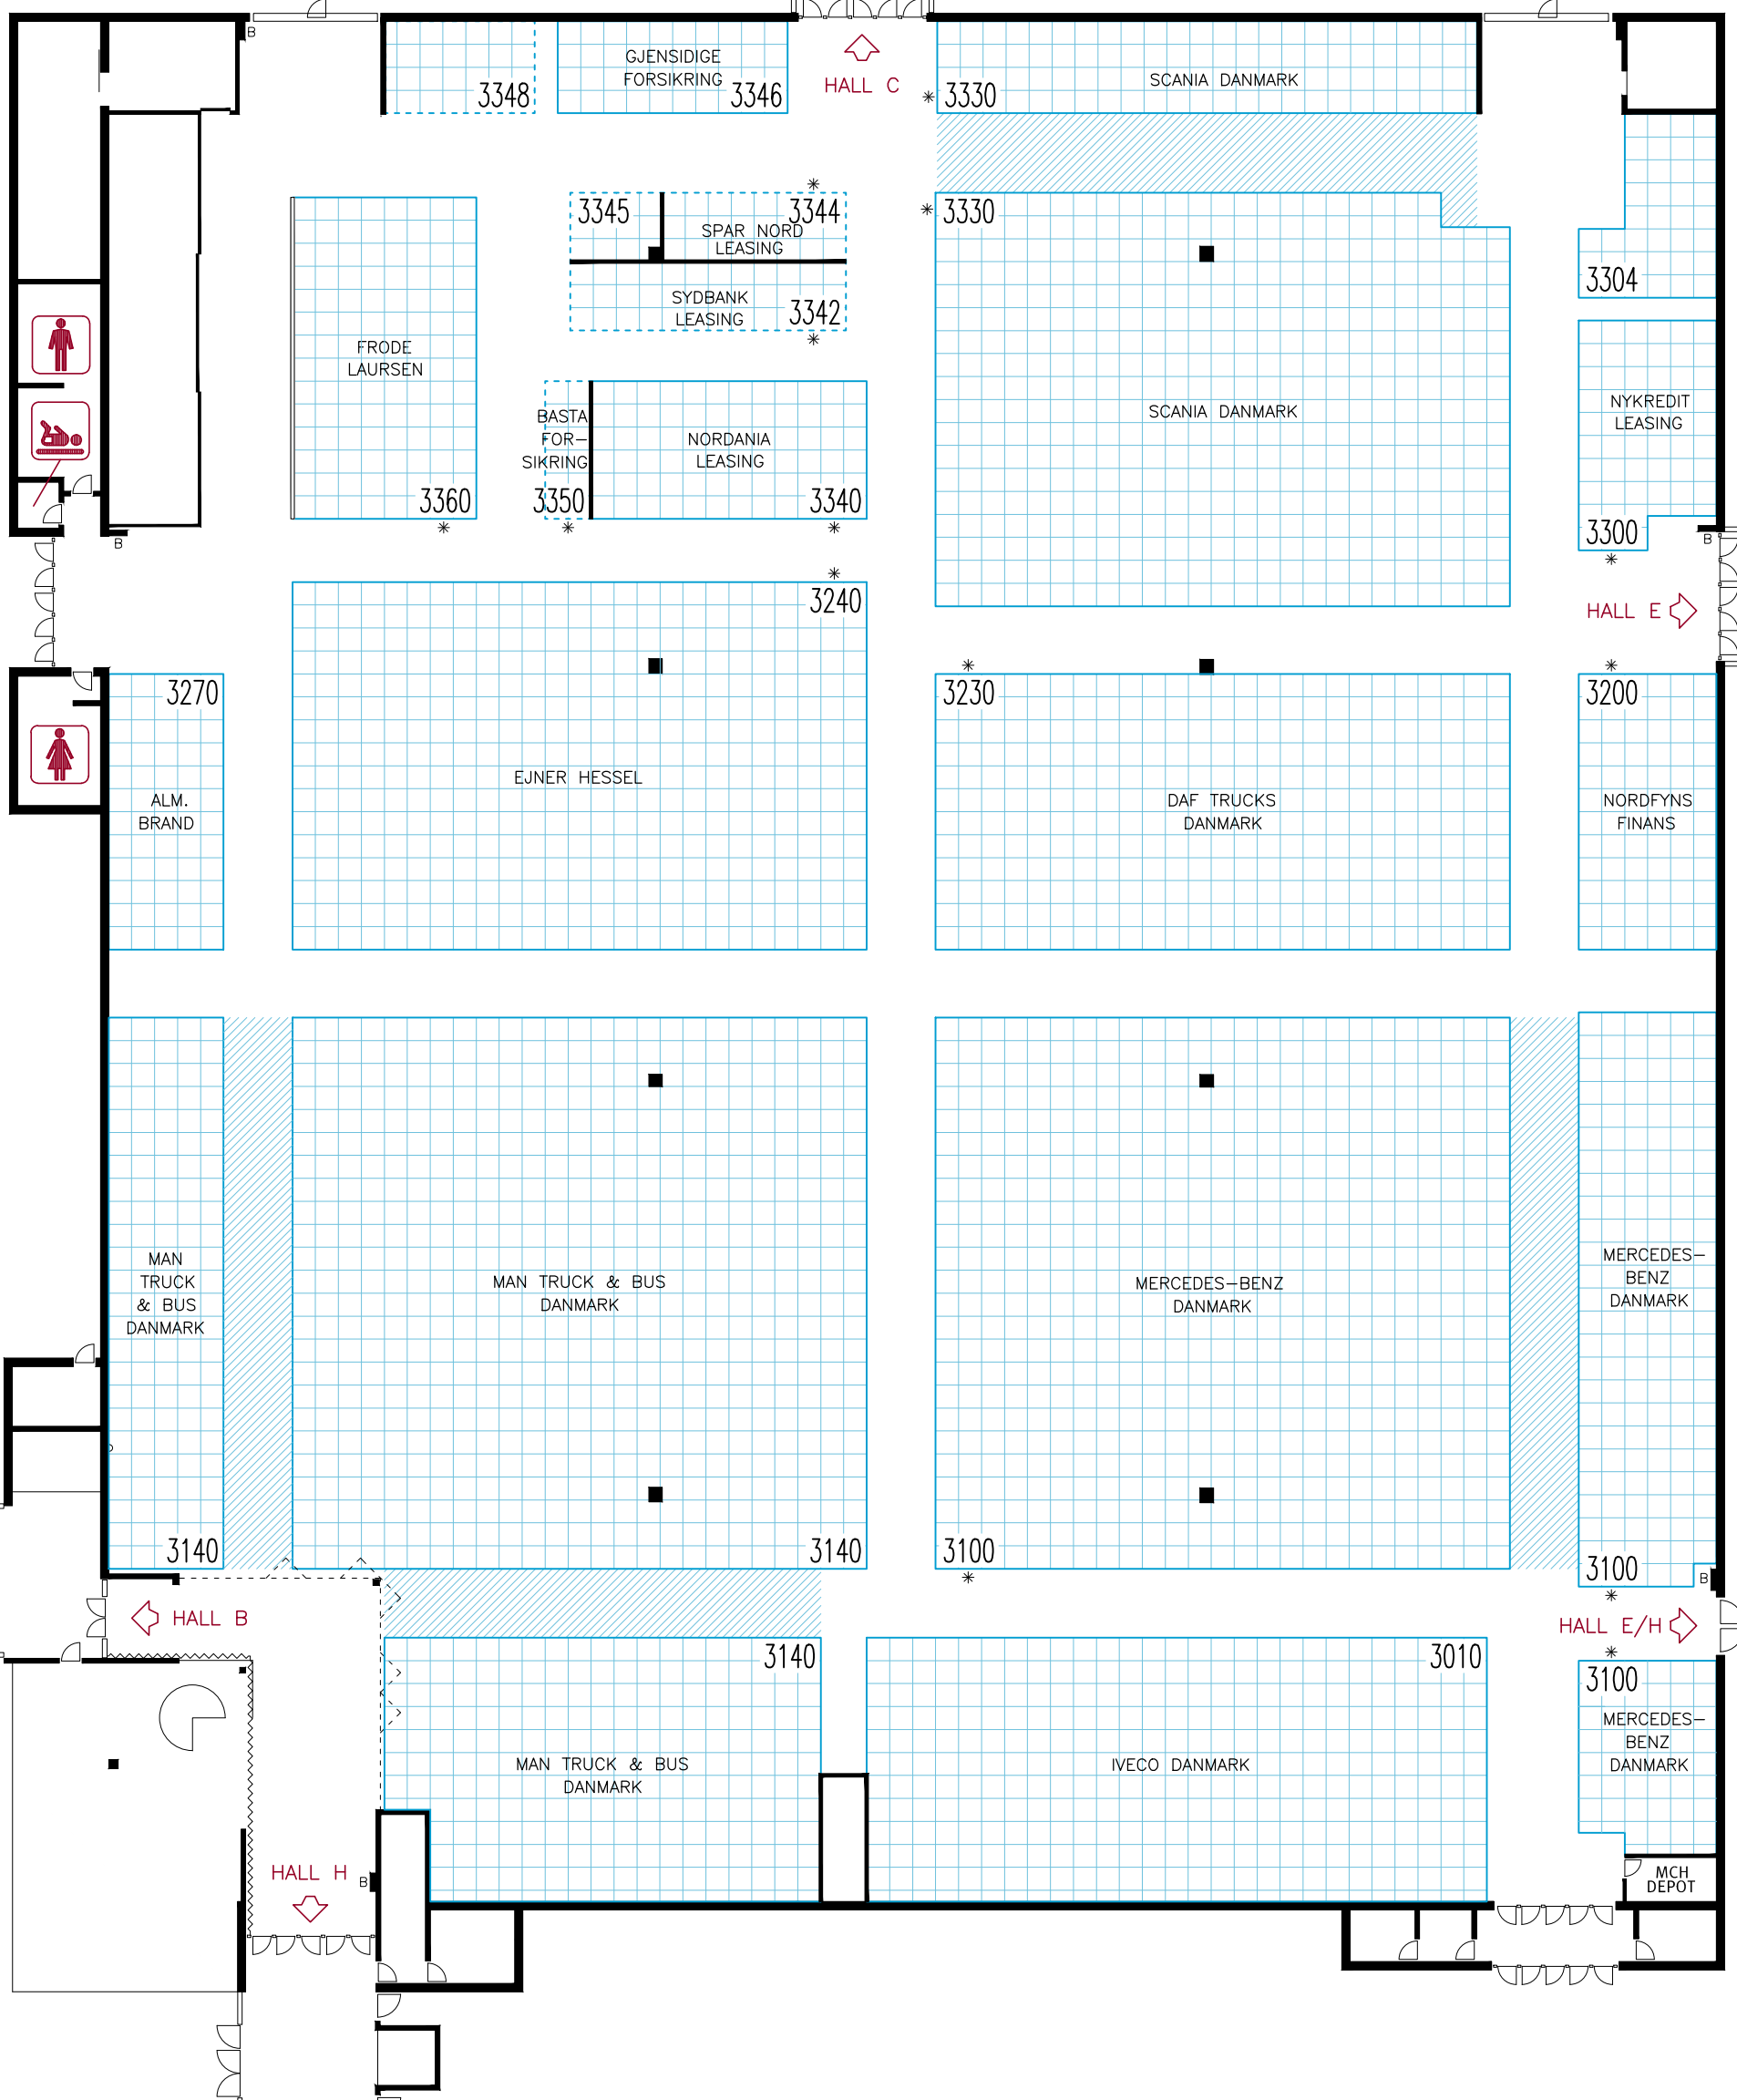

GATE/PORT

H: 440 cm.  
B: 540 cm.

GATE/PORT

H: 440 cm.  
B: 540 cm.

Hall D

Scale : 1 : 300  
Revised : 14.12.18  
Draw. by : MM