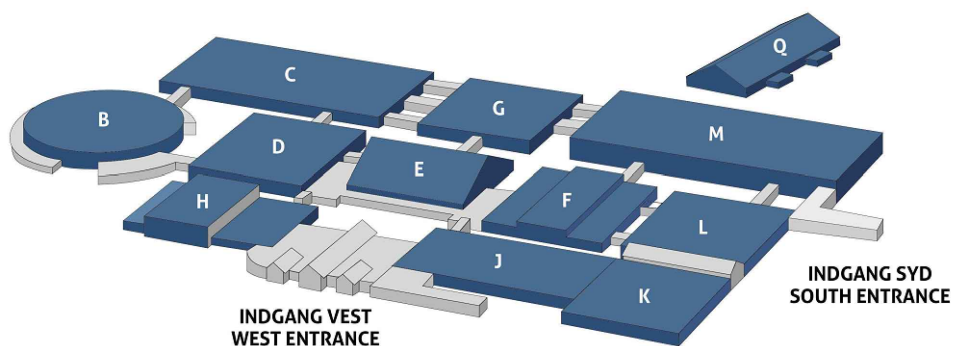

GATE/PORT

H: 440 cm.  
B: 540 cm.

GATE/PORT

H: 440 cm.  
B: 540 cm.

Hall D

Scale : 1 : 300  
Revised : 14.12.18  
Draw. by : MM